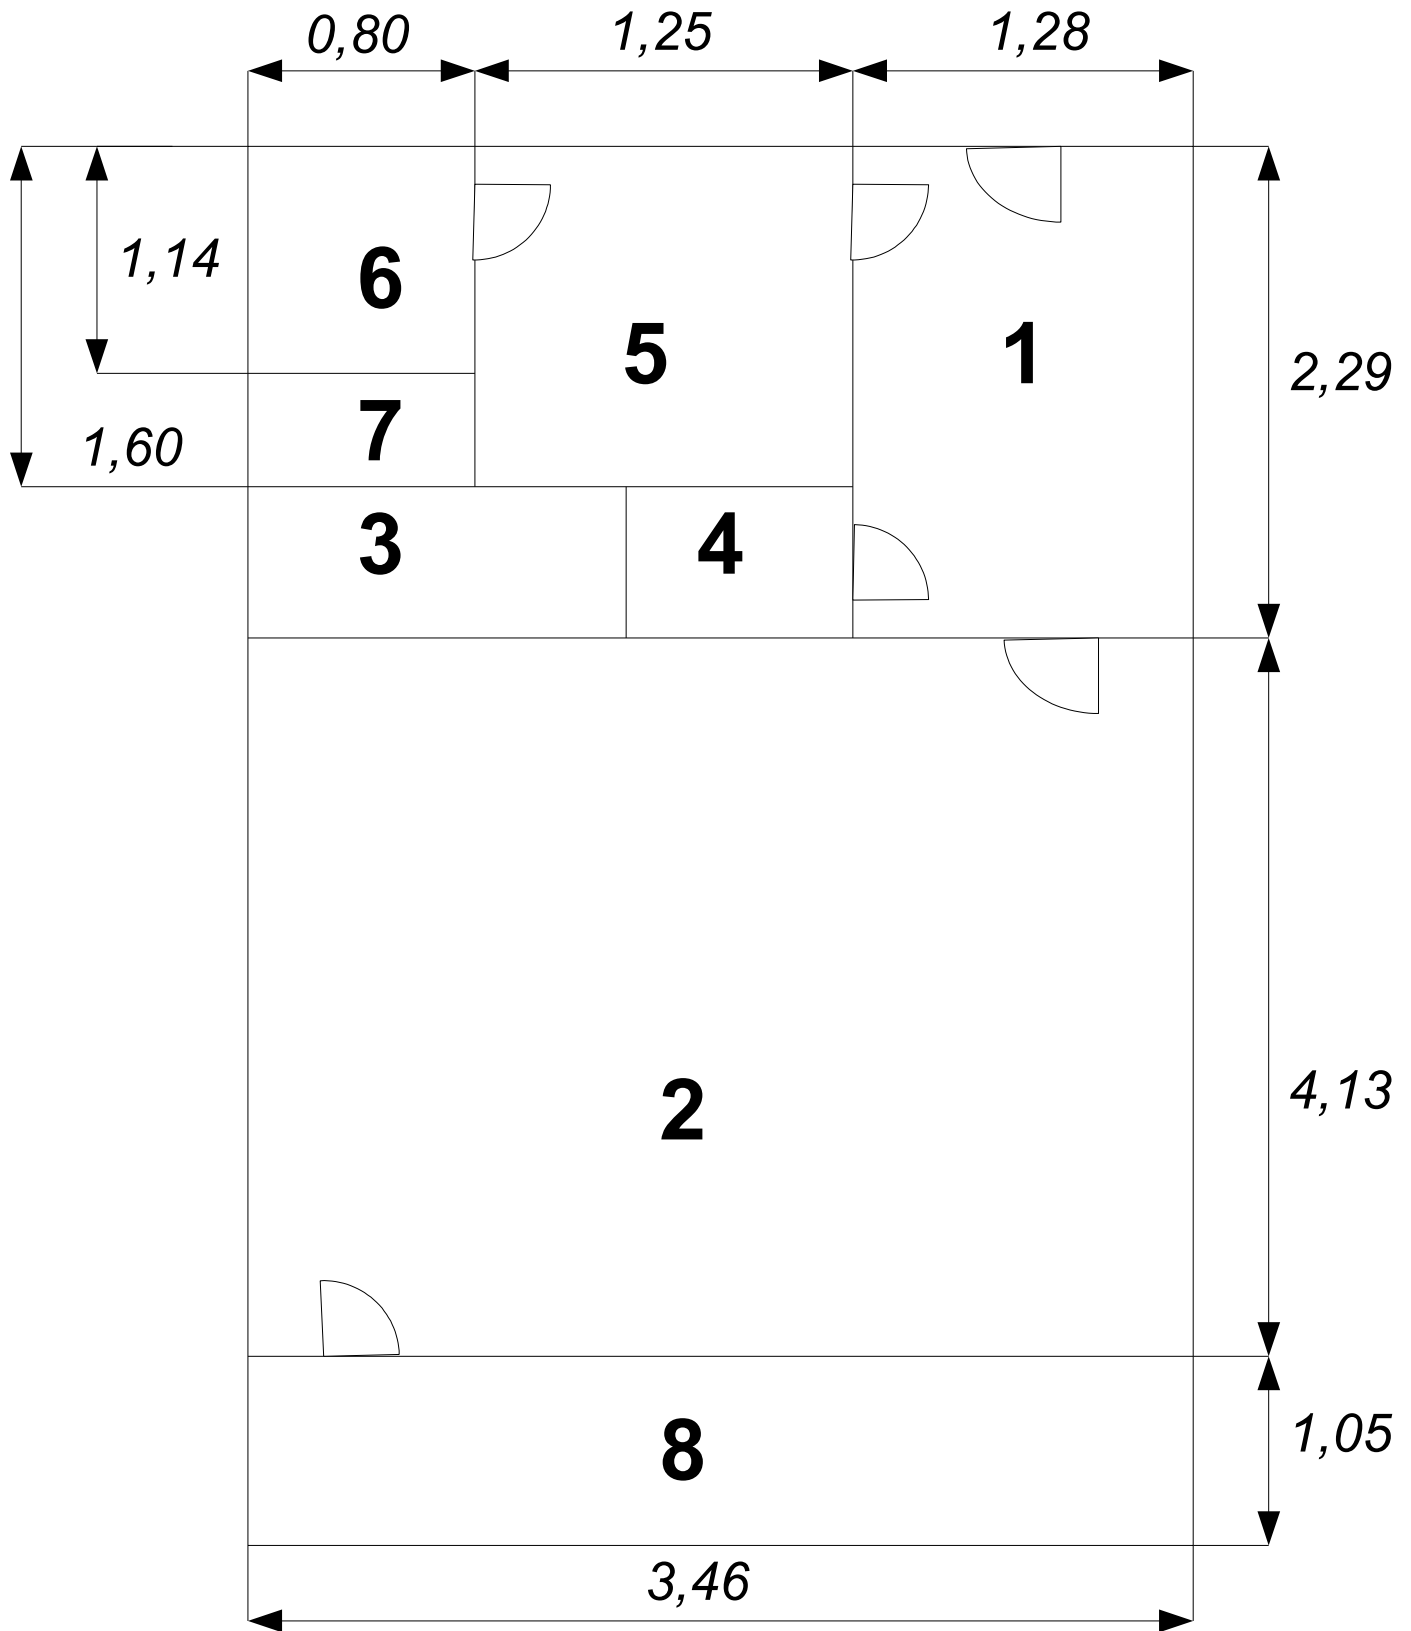

Byt s balkónem

Legenda – byt s balkónem:

1 – předsíň

2 – pokoj

3 – vestavěná kuchyň (0,65 x 1,53)

4 – vestavěná skříň

5 – koupelna

6 – WC

7 – stoupačka

8 – balkón

půdorys bytu: 3,46 x 6,91

rozměr okna: 2,26 x 1,54

výška místnosti: 2,56